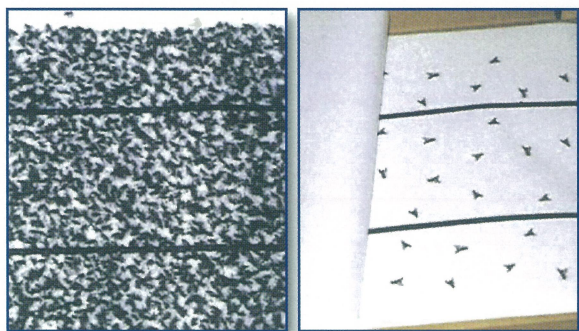

姿・形は変わってもハエ取り紙は不滅です!!

大型粘着シート

ピタットボックス「SES」

特
長

- 長さ10m、幅30cmのお得なロール紙タイプです。
- ノコギリ状の刃が付いていますので、自由な長さで切り取れ、自由に使えます。
- 粘着面に特殊印刷パターンを採用し、ハエが誘引されやすくなり、一度付着したら逃しません。

そのハエを逃がさない!

- 対象害虫／ハエ、チョウバエ、ショウジョウバエ、コバエなど
- 対象場所／工場、倉庫、事務所、飲食店、牛舎、豚舎、鶏舎などの害虫発生箇所

© Ben Fredericson image photo

ピタットボックス「SES」上手な使い方

右図のように、比較的簡単に切ることができます。
お好みの長さに切り取りましたら、ハエが多く発生する場所へ置くか吊り下げてご使用ください。

※ ノコギリ状の刃が付いていますので、手などを切らないようご注意ください。

- 材 型：ロール紙タイプ大型粘着シート
- 寸 法：幅30cm×長さ10m
- 用 途：ハエ取り紙